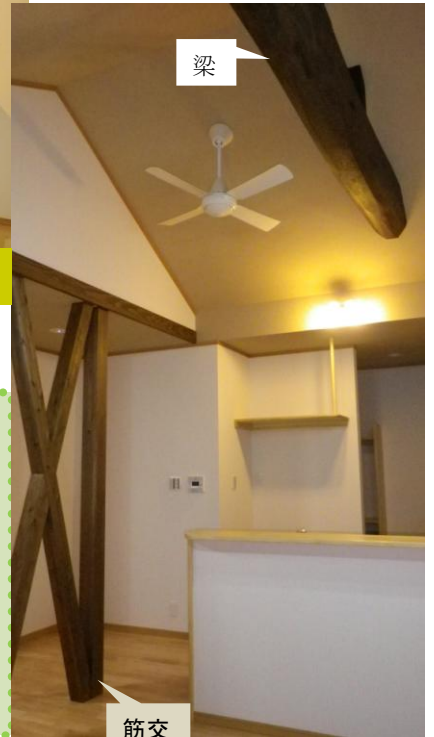

## 施工事例 (坂井市N邸)

外壁の張替工事

脱衣場

奥さまが希望の対面キッチン

梁

筋交

キッチン、お風呂、脱衣場等の水廻りと外壁の張替工事をさせていただきました。脱衣場の壁と天井はパインの無垢の羽目板を張りました。湿気の多い箇所なので、あえて塗装をせず調湿効果を高めています。キッチン・リビングでは、構造上「筋交」をとることができないため、天井をめくり、開放感を出しました。天井をめくったことで、立派な梁を塗装し個性を出しました。奥さまの家事の中で、《洗濯・物干し場・調理》の動線にこだわりました。